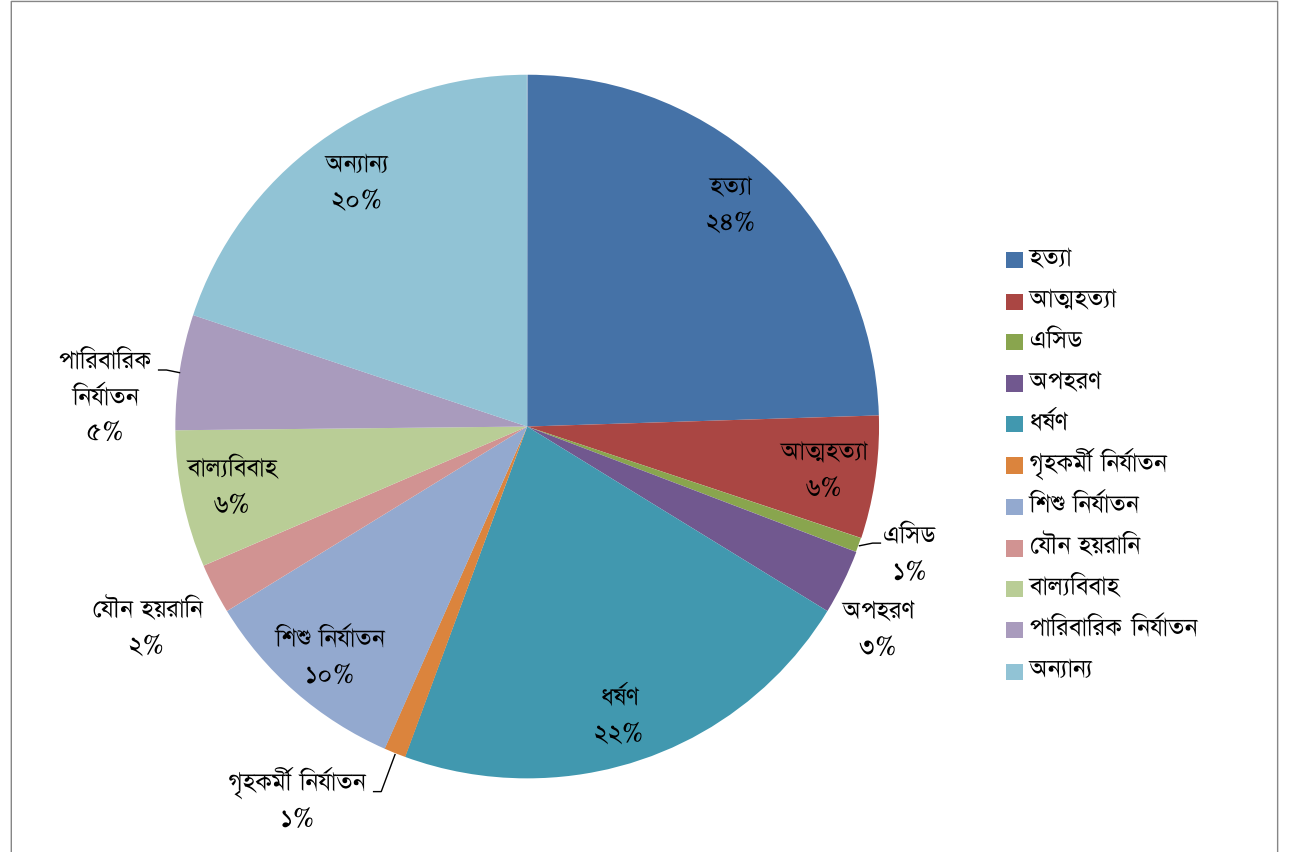

পারিবারিক নির্যাতন ও নারী নির্যাতনের চিত্র

তারিখ : ০১/০১/২০১৮ হইতে ৩১/০৩/২০১৮

নং	কোড	নির্যাতনের ক্ষেত্র	মোট	মন্তব্য
১	০০১	হত্যা	৭৪	
২	০০২	আত্মহত্যা	১৭	
৩	০০৩	এসিড	২	
৪	০০৪	অপহরণ	৯	
৫	০০৫	ধর্ষণ	৬৬	
৬	০০৬	গৃহকর্মী নির্যাতন	৩	
৭	০০৮	শিশু নির্যাতন	২৯	
৮	০১০	যৌন হয়রানি	৭	
৯	০১১	বাল্যবিবাহ	১৯	
১০	০১২	পারিবারিক নির্যাতন	১৬	
১১	০১৩	অন্যান্য	৬০	
মোট নির্যাতনের ক্ষেত্র			৩০২	

সূত্র : সমকাল, প্রথম আলো, ইত্তেফাক, যুগান্তর, ডেইলী স্টার, দ্য ডেইলী অবসারভার

পারিবারিক নির্যাতন ও নারী নির্যাতনের চিত্র

তারিখ : ০১/০১/২০১৮ হইতে ৩১/০৩/২০১৮

নং	নির্যাতনের ক্ষেত্র	মোট
১	হত্যা	৭৪
২	আত্মহত্যা	১৭
৩	এসিড	২
৪	অপহরণ	৯
৫	ধর্ষণ	৬৬
৬	গৃহকর্মী নির্যাতন	৩
৭	শিশু নির্যাতন	২৯
৮	যৌন হয়রানি	৭
৯	বাল্যবিবাহ	১৯
১০	পারিবারিক নির্যাতন	১৬
১১	অন্যান্য	৬০